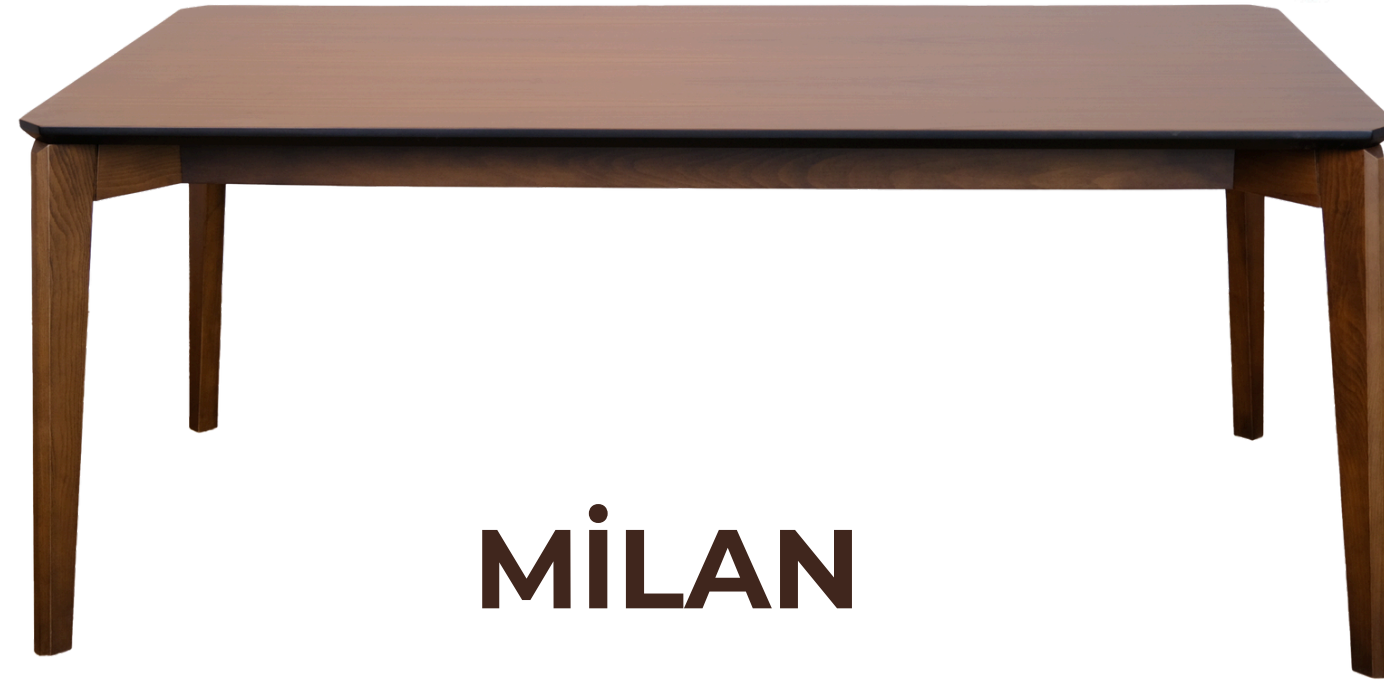

SINCE 1971

**POLKA**

**DESKS**

**RORO**

**MILAN**

**SAVANORA**

Teknik Bilgiler:

- \* Üst Yüzey: Lake / Meşe ve Ceviz Kaplama
- \* Gövde: Ahşap
- \* Ölçü: 85\*150 cm - 75\*120 cm
- \* Yükseklik: 75 cm
- \* Kullanım: İç Mekân